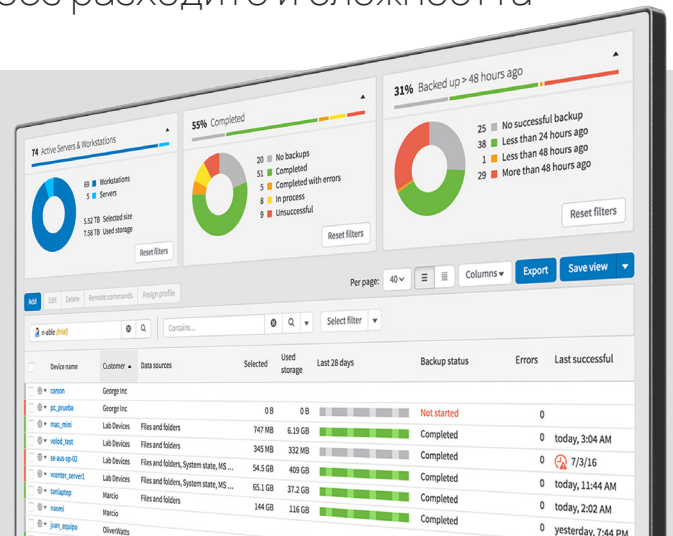

N-able Backup

Облачно-базирано решение за backup без разходите и сложността

N-able™ Backup е създаден да предостави първата рационализирана cloud услуга за защита на данни на физически и виртуални сървъри, работни станции, бизнес документи и Microsoft 365®* данни в единен веб-базиран интерфейс. Backup решението може да помогне с намаляване на разходите и сложността на защитата на данни, без да се нарушават скоростта и надеждността. Съхранение в нашия частен cloud е включено в цената.

Създаден за облака

- Съхранението на данните в облака не е второстепенно за N-able Backup; създаден е с тази цел.
- TrueDelta дедубликация, компресия и WAN оптимизация помагат за бързото извършване на всекидневните backup операции, изпращайки само променените байтове.
- Включен е cloud storage (включително и архивиране) в дата центровете, разположени по целия свят, без допълнително заплащане.
- AES 256-битово криптиране защитава backup файловете „в движение“ и „в покой“.

TrueDelta изпраща само част от данните до WAN по време на всекидневните backup операции.

Дефиниране на профили за автоинсталация на различните типове устройства като по този начин се спестява време и се гарантира сходна конфигурация.

TrueDelta технология

- Следенето на промени на ниво байт между backup операциите подsigурява, че само променените данни се прашат по WAN.
- Патентованата технология за дедупликация и компресия означава, че всекидневните backup операции заемат само част от заделеният капацитет.
- WAN оптимизацията помага за намаляване на използвания мрежови трафик; лимитирането на използвания трафик е достъпно през работното бизнес време за по-бавни мрежи.
- Възстановявайте само променените данни за по-ефикасно възстановяване.