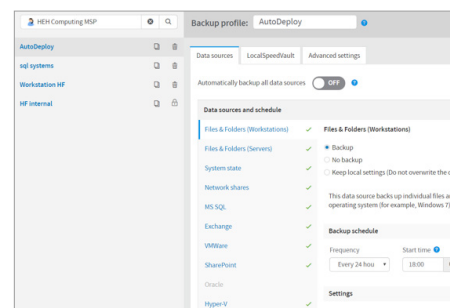

Опции за гъвкаво възстановяване

- Получавате множество опции за възстановяване от един продукт, без допълнително таксуване на различните методи на възстановяване.
- Възползвайте се от бързо възстановяване на файлове и директории, както и пълно възстановяване на системата с bare-metal restore или virtual disaster recovery.
- Създаване на резервен сървър в режим на покой чрез нашата опция за постоянно възстановяване.
- Бързо възстановяване на LAN скорост чрез LocalSpeedVault опция при необходимост.
- Тествате и потвърждавате възстановяемостта на backup по автоматизиран график с тест на възстановяването.

TrueDelta изпраща само част от данните до WAN по време на всекидневните backup операции.

Дефиниране на профили за автоинсталация на различните типове устройства като по този начин се спестява време и се гарантира сходна конфигурация.